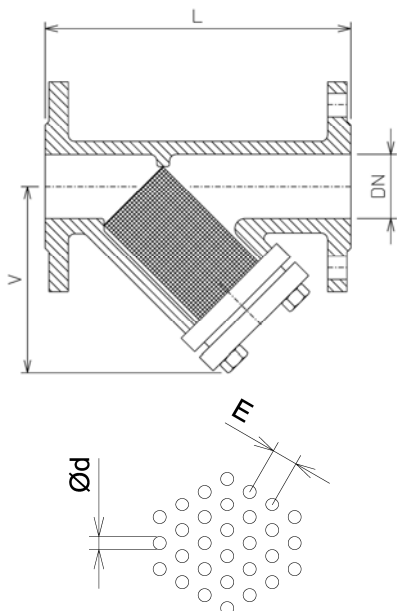

Vapore, acqua surriscaldata, acqua e fluidi

Pressione e temperatura max ammissibili :
 10 barg -10 / +50 °C ...6,8 barg 400 °C

MATERIALI

Corpo e coperchio AISI 316
 Filtro AISI 316
 Caratteristiche Filtro Perforazione DN15/50 Ø1 mm passo 2 mm
 Perforazione DN50/100 Ø2 mm passo 3.5 mm
 Guarnizione corpo AISI 304 + Grafite
 Viti e Dadi AISI 304 – A2

CONNESSIONI

EN 1092-1 PN 16 Form B – flange elettrosaldate

Dimensioni di ingombro mm e pesi Kg.

APPLICATIONS

Steam, superheated water, water and fluids.

Maximum allowable pressure and temperature :
 10 barg -10 / +50 °C ...6,8 barg 400 °C

CONNECTION

EN 1092-1 PN 16 Form – Electrowelded flanges

Dimensions mm and weights Kgs

DN	L	H	Kv m3/h	Ød	E	Peso Weight
15	130	70	4,3	1	2	2
20	150	70	7,7	1	2	2,6
25	160	85	12	1	2	3
32	180	85	18,8	1	2	4,5
40	200	110	29	1	2	5,5
50	230	125	45,3	1	2	7,5
65	290	145	77,8	2	3,5	10
80	310	180	118	2	3,5	14
100	350	205	185,5	2	3,5	19,5