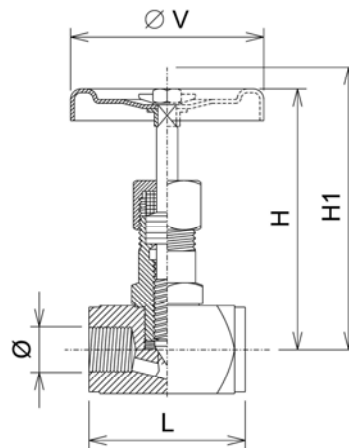

### CONNECTIONS

Standard UNI-ISO 7/1 Rp BSP female Screwed  
On request ANSI B1.20.1 NPT female Screwed

### Dimensioni di ingombro mm e pesi Kg.

### Dimensions mm and weights Kgs

Ø	L	H	H1	Ø V	Peso / Weight
1/4"	61	100	110	70	0,55
3/8"	61	100	110	70	0,55
1/2"	70	100	110	70	0,75
3/4"	78	115	130	80	1,10
1"	90	145	160	90	2,0

I dati tecnici forniti hanno solo valore indicativo e non sono impegnativi per il costruttore che si riserva la facoltà di cambiarli in qualsiasi momento senza obbligo di preavviso. **Tutte le specifiche tecniche della CONFLOW SpA, sono disponibili nell'ultimo stato di aggiornamento sul sito [www.conflo.it](http://www.conflo.it)**